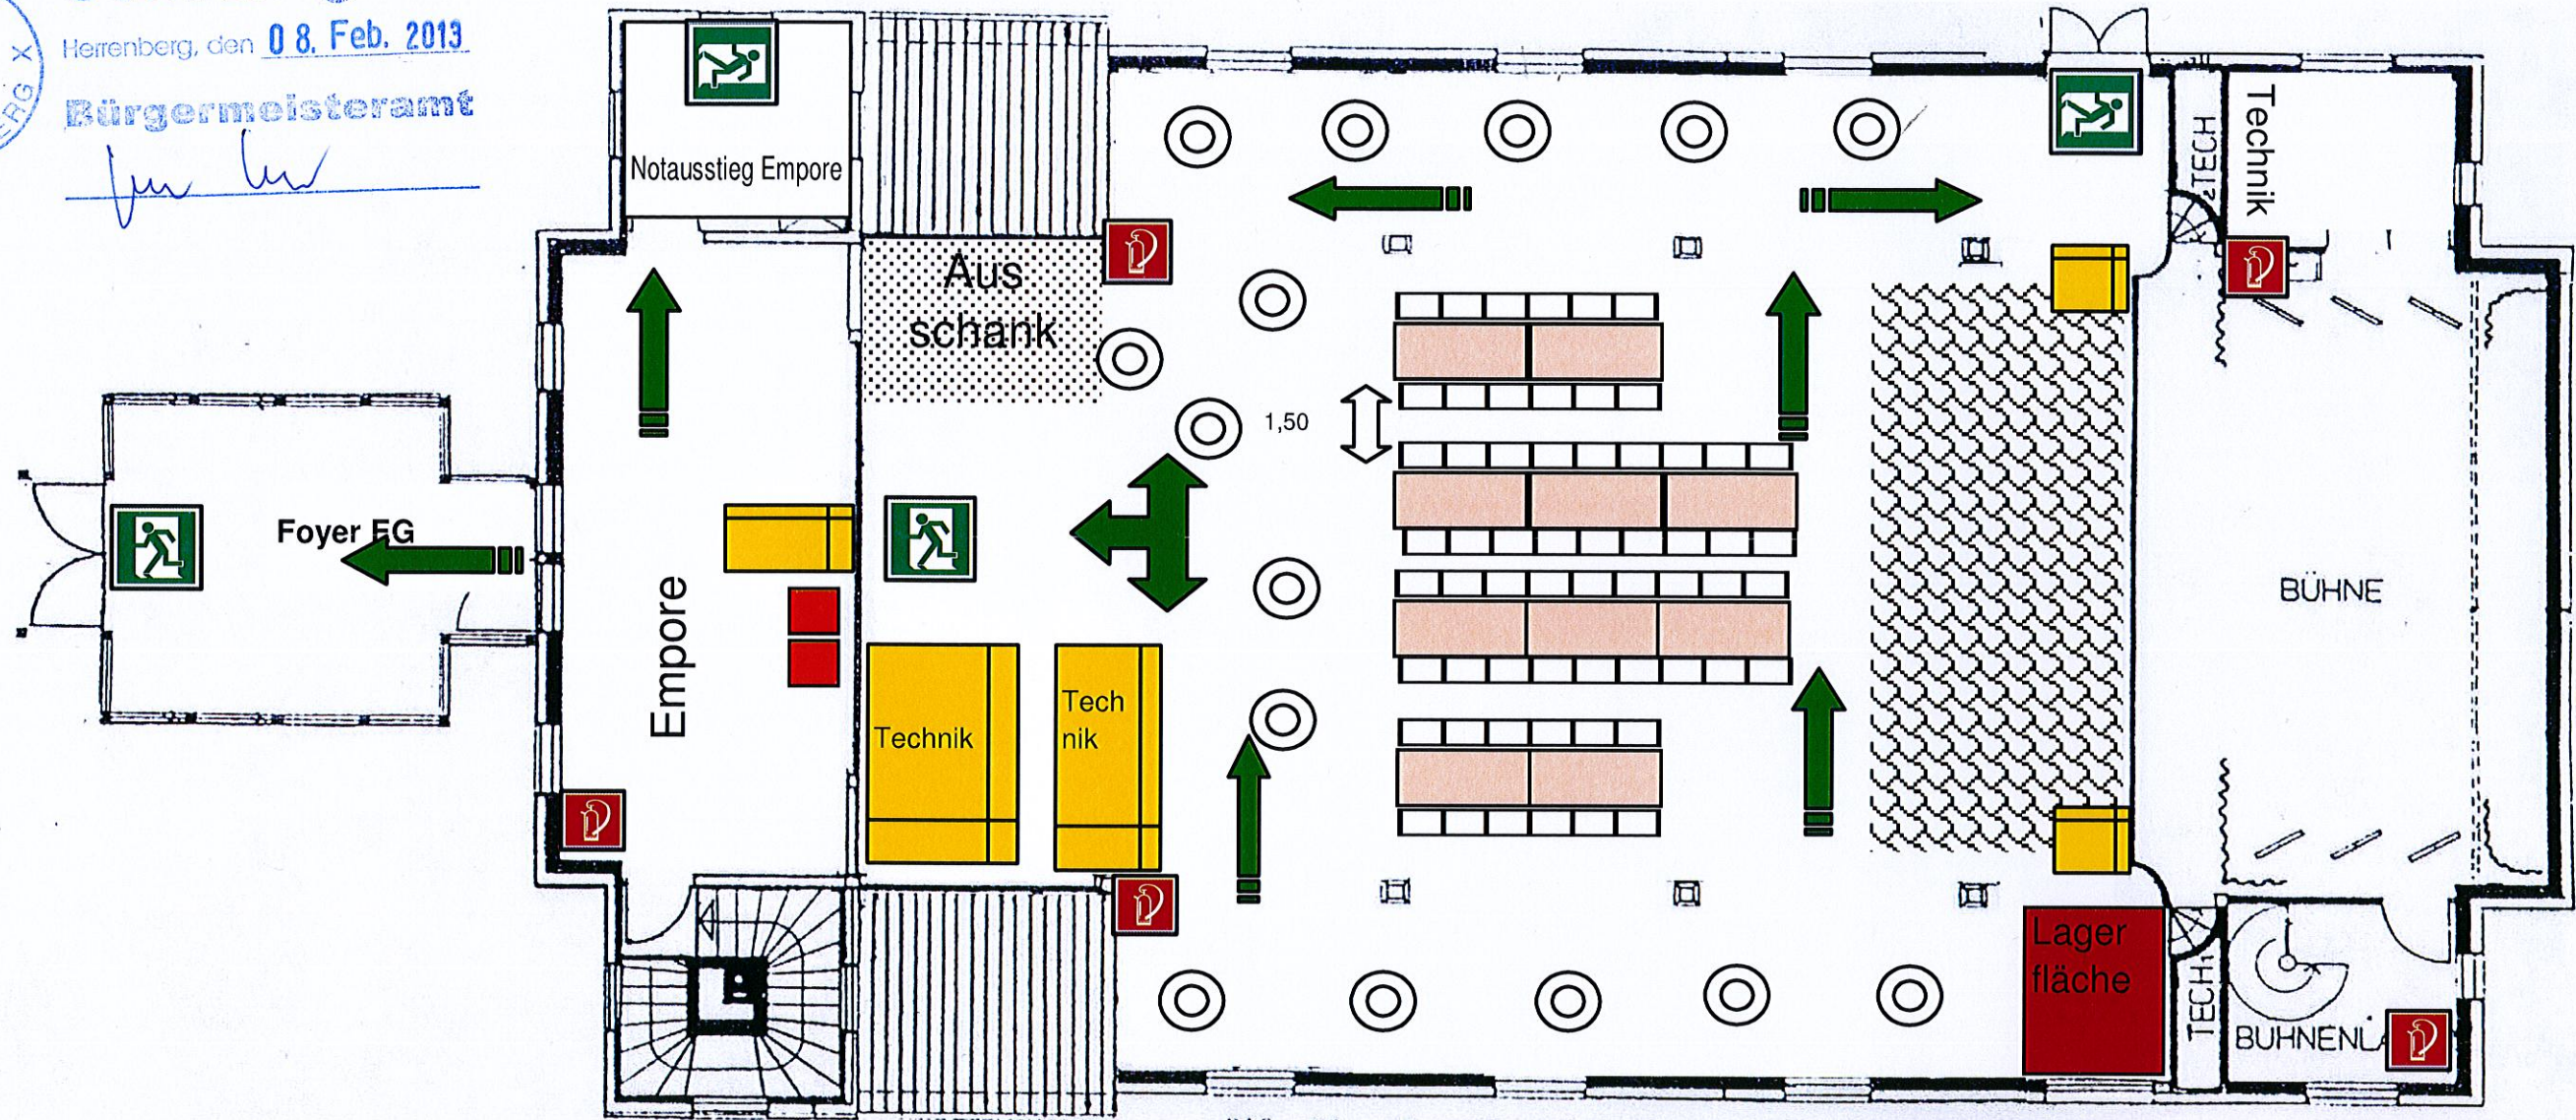

### Alte Turnhalle Herrenberg Bestuhlungsplan

Rollstuhlfahrer/Begleitung

Feuerlöscher

Notausgang

Flucht- und Rettungsweg

Empore für Besucher gesperrt !

Saal  15 Bistro  $\varnothing$  0,80 m

Saal  an Tischen 60 Plätze

Tanzfläche 

BSWD Empore  2 Plätze

Bewirtungszone 

Die Zahl der im Bestuhlungs- und Rettungswegeplan genehmigten Besucherplätze darf nicht überschritten und die genehmigte Anordnung der Besucherplätze darf nicht geändert werden !

Technikplätze 

max. Personenzahl 280 Besucher