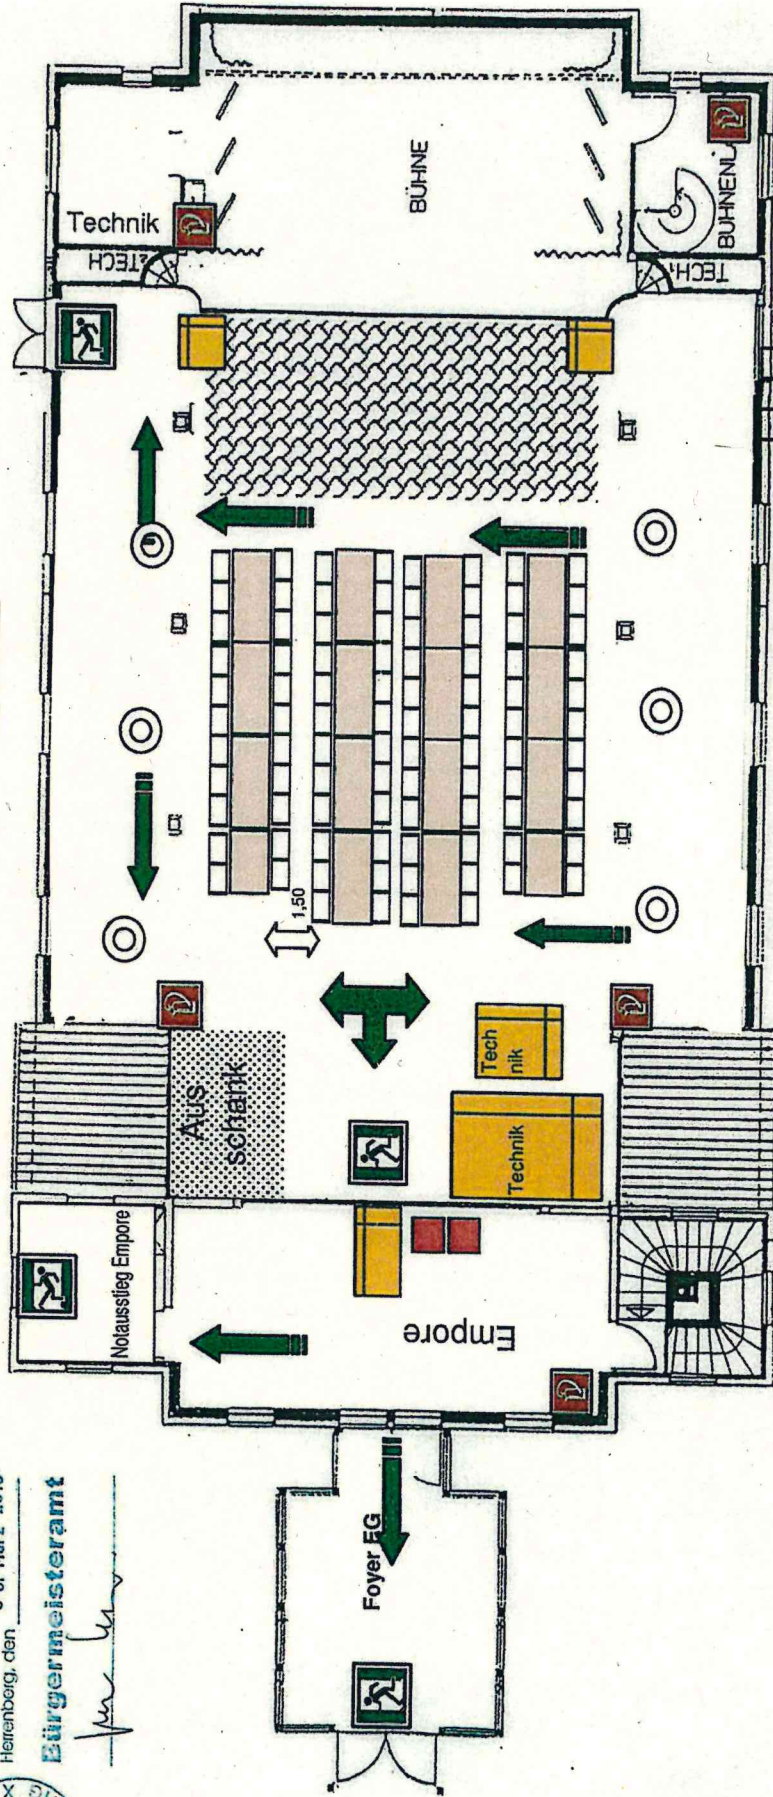

Genehmigt
Herrenberg, den 08. März 2013
Bürgermeisteramt

Alte Turnhalle Herrenberg Bestuhlungsplan

- Rollstuhlfahrer/Begleitung
- Feuerlöscher
- Notausgang
- Flucht- und Rettungsweg

Empore für Besucher gesperrt!

- Saal 6 Bistro \varnothing 0,80 m
- Saal an Tischen 92 Plätze

- Tanzfläche
- BSWD Empore
- Bewirtungszone

Technikplätze

Die Zahl der im Bestuhlungs- und Rettungswegeplan genehmigten Besucherplätze darf nicht überschritten und die genehmigte Anordnung der Besucherplätze darf nicht geändert werden!