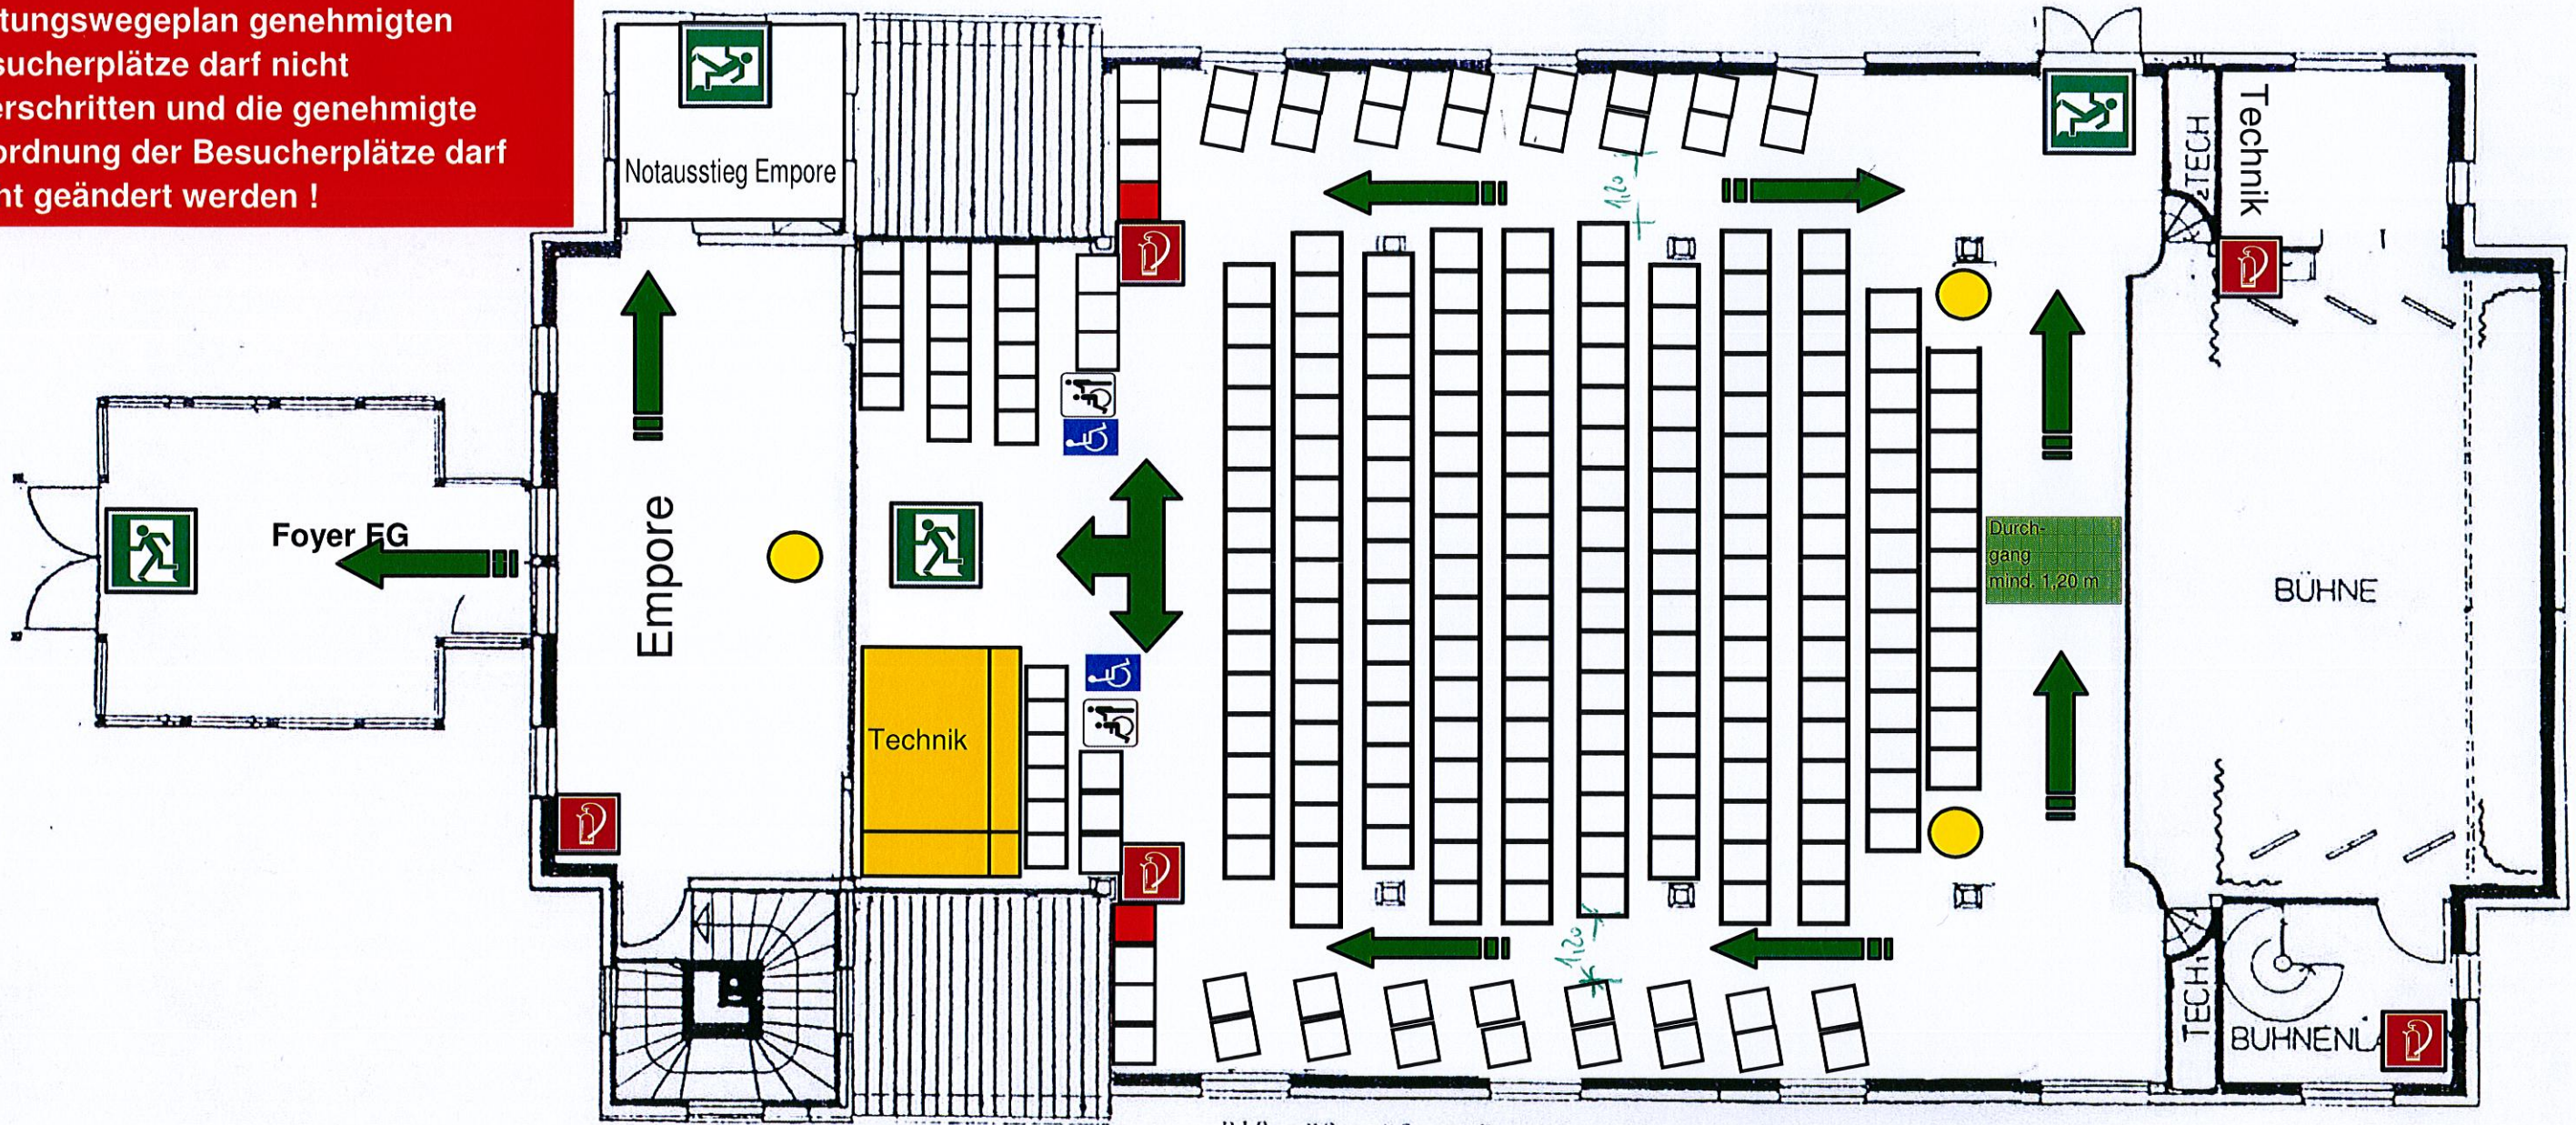

Die Zahl der im Bestuhlungs- und Rettungswegeplan genehmigten Besucherplätze darf nicht überschritten und die genehmigte Anordnung der Besucherplätze darf nicht geändert werden !

<b>Alte Turnhalle</b>		Saal vorn	172 Plätze	Verfolger/Technik	●
<b>Bestuhlungsplan</b>		Saal hinten	29 Plätze		
		Seiten rechts + links	38 Plätze		
	Rollstuhlfahrer/Begleitung	Rollstuhl + Begleitung	4 Plätze		
	Feuerlöscher	BSWD	2 Plätze		
	Notausgang	<b>Gesamt</b>	<b>245 Plätze</b>		
	Flucht- und Rettungsweg			genehmigt: <b>Genehmigt</b> Herrenberg, den <u>08. Feb. 2013</u> <b>Bürgermeisteramt</b> 	