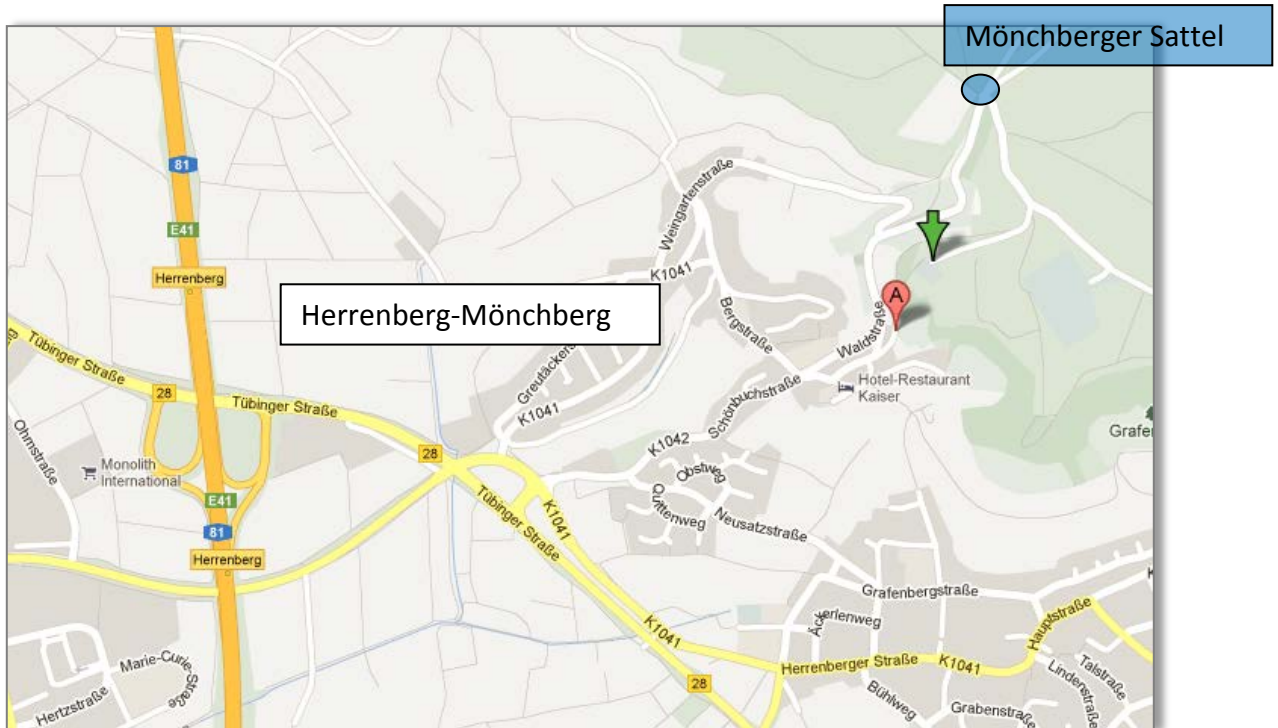

Anfahrt Wanderparkplatz Mönchberger Sattel:

A81 Ausfahrt „Herrenberg“ → B28 → K1042

In Herrenberg-Mönchberg über die Waldstraße hinauf bis zum Mönchberger Sattel